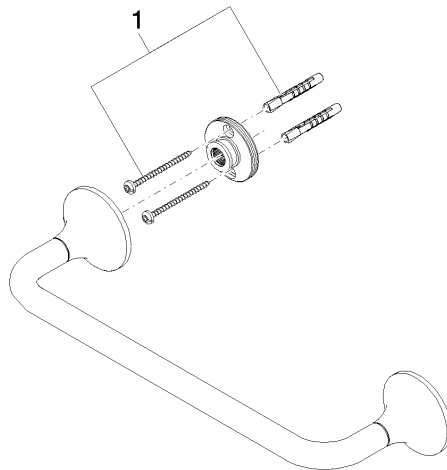

83 030 809

- entraxe 300 mm
- largeur 360 mm
- hauteur 60 mm
- rosace Ø 60 mm
- saillie 98 mm

	Chrome	83 030 809-00
	Platine brossé	83 030 809-06
	Platine	83 030 809-08
	Dark Chrome	83 030 809-19
	Laiton brossé (Or 23cts)	83 030 809-28
	Bronze brossé	83 030 809-42
	Champagne brossé (Or 22cts)	83 030 809-46
	Champagne (Or 22cts)	83 030 809-47
	Dark Platinum brossé	83 030 809-99

83 030 809

mm [inches]

83 030 809

Les pièces pour les autres finitions peuvent être trouvées ici : Platine brossé

Liste des pièces de rechange

N°	Article Numéro	Désignation	Fréquence de montage	Délai de livraison
1	05 30 31 025 00 90	set de fixation	1	2