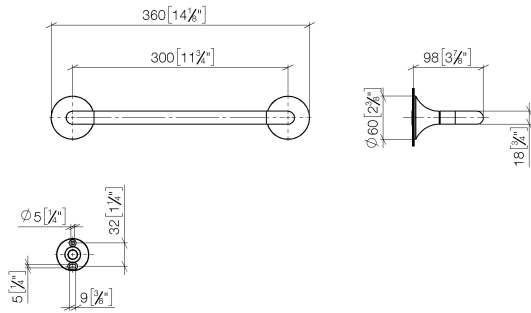

83 030 809

- entraxe 300 mm
- largeur 360 mm
- hauteur 60 mm
- rosace Ø 60 mm
- saillie 98 mm

	Chrome	83 030 809-00
	Platine brossé	83 030 809-06
	Platine	83 030 809-08
	Dark Chrome	83 030 809-19
	Laiton brossé (Or 23cts)	83 030 809-28
	Bronze brossé	83 030 809-42
	Champagne brossé (Or 22cts)	83 030 809-46
	Champagne (Or 22cts)	83 030 809-47
	Dark Platinum brossé	83 030 809-99

83 030 809

mm [inches]

83 030 809

Les pièces pour les autres finitions peuvent être trouvées ici : Platine brossé

Liste des pièces de rechange

N°	Article Numéro	Désignation	Fréquence de montage	Délai de livraison
1	05 30 31 025 00 90	set de fixation	1	2